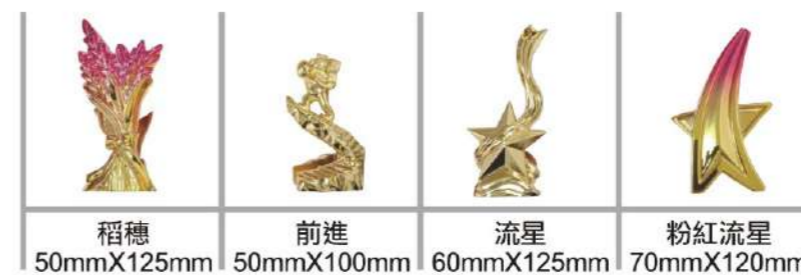

YC-539D 星空獎盃(白)
長95mm寬50mm高230mm
\$3,000

YC-539D 星空獎盃(藍)
長95mm寬50mm高230mm
\$3,000

YC-539D 星空獎盃(橘)
長114mm寬34mm高264mm
\$3,000

YC-K529+奔騰
長95mm寬75mm高252mm
\$5,800

YC-K678+奔騰
長95mm寬50mm高230mm
\$5,800

YC-K573A-奔騰
長95mm寬60mm高235mm
\$5,800

YC-K529+舞動
長103mm寬75mm高254mm
\$5,800

YC-K678+舞動
長103mm寬50mm高235mm
\$5,800

YC-K573A-舞動
長100mm寬60mm高240mm
\$5,800

晶碧琉璃 璀璨光明 產品顏色及尺寸皆以實品為準

YC-697A 炫彩獎盃+銀河
長83mm寬80mm高295mm
\$4,000

YC-697A 炫彩獎盃+粉紅流星
長83mm寬80mm高295mm
\$4,000

YC-697C 炫彩獎盃+稻穗
長83mm寬80mm高295mm
\$4,000

YC-697B 炫彩獎盃+流金歲月
長83mm寬80mm高295mm
\$4,000

YC-697B 炫彩獎盃+流星
長83mm寬80mm高295mm
\$4,000

YC-697D 炫彩獎盃+前進
長83mm寬80mm高295mm
\$4,000

YC-K697D 炫彩獎盃+琉璃步步高升
長83mm寬80mm高295mm
\$5,000

晶碧琉璃 璀璨光明 產品顏色及尺寸皆以實品為準

YC-701A-1
長80mm寬45mm高245mm
\$2,200

YC-701A-2
長80mm寬45mm高245mm
\$2,200

YC-701B-1
長80mm寬45mm高245mm
\$2,200

YC-701B-2
長80mm寬45mm高245mm
\$2,200

YC-702A(淺木)
長114mm寬34mm高264mm
\$3,000

YC-702B(深木)
長114mm寬34mm高264mm
\$3,000