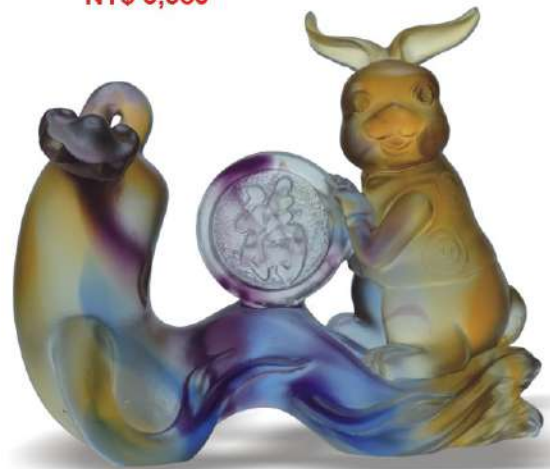

CB-A133玉兔人生如意(含底座)

琉璃：長120mm寬55mm高100mm
底座：長120mm寬70mm高40mm
NT$ 6,000