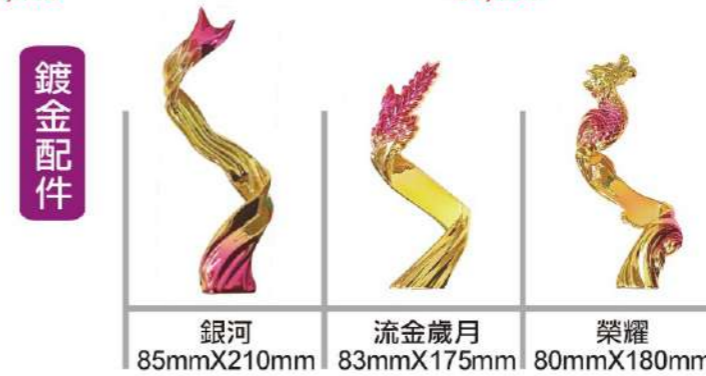

YC-539D 星空獎盃(白)
長95mm寬50mm高230mm
\$3,000

YC-539D 星空獎盃(藍)
長95mm寬50mm高230mm
\$3,000

YC-539D 星空獎盃(橘)
長114mm寬34mm高264mm
\$3,000

YC-K529+奔騰
長95mm寬75mm高252mm
\$5,800

YC-K678+奔騰
長95mm寬50mm高230mm
\$5,800

YC-K573A-奔騰
長95mm寬60mm高235mm
\$5,800

YC-K529+舞動
長103mm寬75mm高254mm
\$5,800

YC-K678+舞動
長103mm寬50mm高235mm
\$5,800

YC-K573A-舞動
長100mm寬60mm高240mm
\$5,800

晶碧琉璃 璀璨光明 產品顏色及尺寸皆以實品為準

YC-697A 炫彩獎盃+銀河
長83mm寬80mm高295mm
\$4,000

YC-697A 炫彩獎盃+粉紅流星
長83mm寬80mm高295mm
\$4,000

YC-697C 炫彩獎盃+稻穗
長83mm寬80mm高295mm
\$4,000

YC-697B 炫彩獎盃+流金歲月
長83mm寬80mm高295mm
\$4,000

YC-697B 炫彩獎盃+流星
長83mm寬80mm高295mm
\$4,000

YC-697D 炫彩獎盃+前進
長83mm寬80mm高295mm
\$4,000

YC-K697D 炫彩獎盃+琉璃步步高升
長83mm寬80mm高295mm
\$5,000

晶碧琉璃 璀璨光明 產品顏色及尺寸皆以實品為準

YC-701A-1
長80mm寬45mm高245mm
\$2,200

YC-701A-2
長80mm寬45mm高245mm
\$2,200

YC-701B-1
長80mm寬45mm高245mm
\$2,200

YC-701B-2
長80mm寬45mm高245mm
\$2,200

YC-702A(淺木)
長114mm寬34mm高264mm
\$3,000

YC-702B(深木)
長114mm寬34mm高264mm
\$3,000