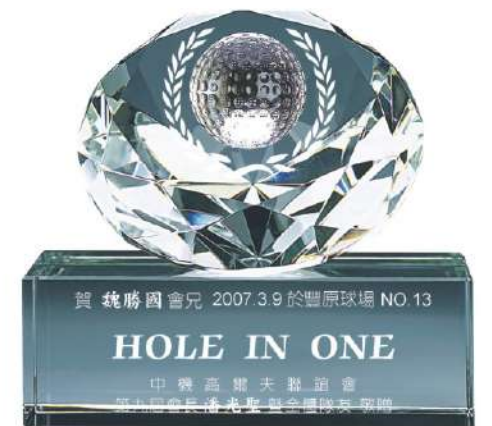

YC-G608H經典
(3公分切半高爾夫球)
長135mm寬40mm高170mm
\$2,680

YC-G608A尊爵
(3公分切半高爾夫球)
長115mm寬40mm高165mm
\$2,680

YC-G688冠軍盃
(大)長220寬150高260mm \$11,680
(中)長185寬130高240mm \$9,000
(小)長160寬110高225mm \$7,350

YC-G618揚帆+3公分高爾夫球
長150mm寬50mm高180mm
\$3,500

風雲及冠軍杯如需加開門櫥窗
另計費用

YC-G676小獎盃+杯子
長73mm寬73mm高150mm
\$2,350

YC-G616小獎座+方體
長75寬75高150(方體黏50mm) \$2,180
長75寬75高140(球體黏60mm) \$2,000

內雕老鷹

YC-G666風雲+切半高爾夫球
(大)長150寬80高130(半球50mm) \$5,000

YC-G628卓越獎座
(大)長100寬100高255(黏60mm) \$2,180
(中)長95寬95高230(黏60mm) \$1,850
(小)長85寬85高195(黏50mm) \$1,500