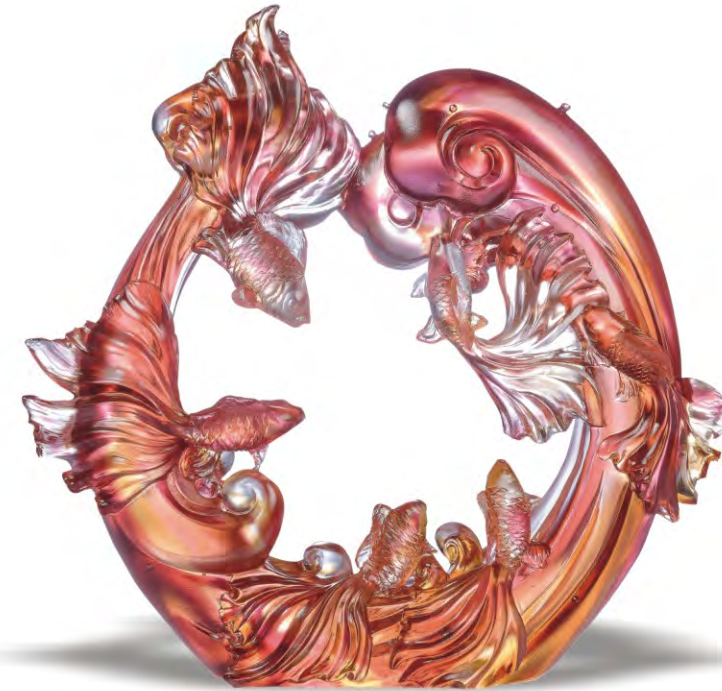

074
金玉滿堂
系列

琉璃：長70mm寬50mm高180mm
底座：長100mm寬70mm高40mm
NT$ 8,350

CB-A283慶有餘(含底座)

琉璃：長260mm寬80mm高250mm
底座：長180mm寬100mm高40mm
NT$ 39,888