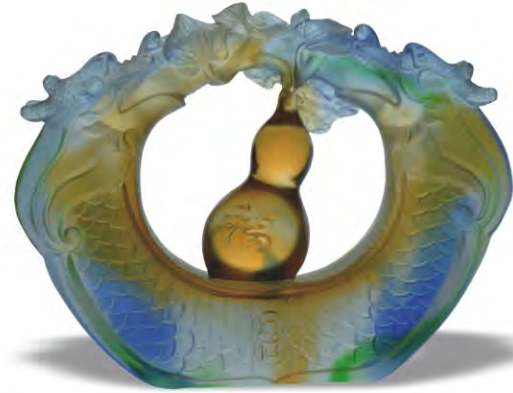

CB-A209雙龍聚福(含底座)

琉璃：長165mm寬45mm高125mm

底座：長150mm寬80mm高40mm

NT$ 9,000