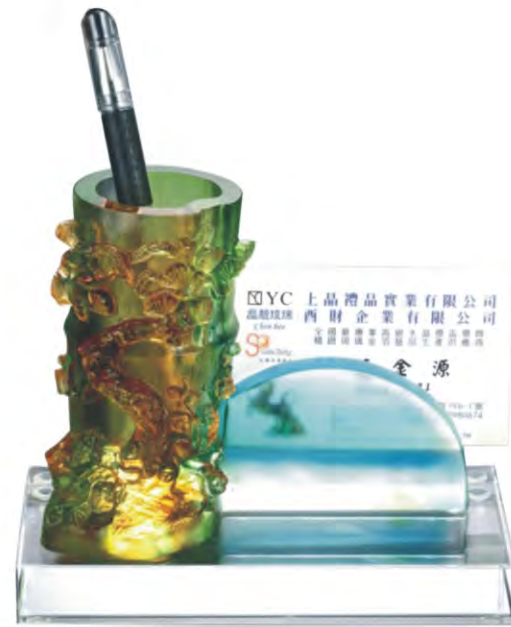

CB-B005歲寒三友名片座(含底座)

琉璃：長120mm寬70mm高95mm
底座：長150mm寬80mm高40mm
NT$ 8,000