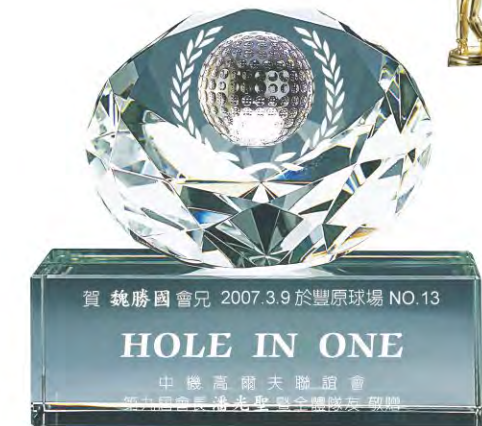

**YC-G608A尊爵**  
(3公分切半高爾夫球)  
長115mm寬40mm高165mm  
**\$2,680**

**YC-G688冠軍盃**  
(大)長220寬150高260mm **\$11,680**  
(中)長185寬130高240mm **\$9,000**  
(小)長160寬110高225mm **\$7,350**

**YC-G618揚帆+3公分高爾夫球**  
長150mm寬50mm高180mm  
**\$3,500**

風雲及冠軍杯如需加開門櫥窗  
另計費用

**YC-G676小獎盃+杯子**  
長73mm寬73mm高150mm  
**\$2,350**

**YC-G616小獎座+方體**  
長75寬75高150(方體黏50mm) **\$2,180**  
長75寬75高140(球體黏60mm) **\$2,000**

內  
雕  
老  
鷹

**YC-G666風雲+切半高爾夫球**  
(大)長150寬80高130(半球50mm) **\$5,000**

**YC-G628卓越獎座**  
(大)長100寬100高255(黏60mm) **\$2,180**  
(中)長95寬95高230(黏60mm) **\$1,850**  
(小)長85寬85高195(黏50mm) **\$1,500**

**064**  
高爾夫獎盃  
獎牌系列

**065**  
水晶木座  
采透琉璃  
系列

**YC-626直型木座**  
(晶鑽-馬首是瞻)  
長125mm寬70mm高280mm  
**\$2,350**