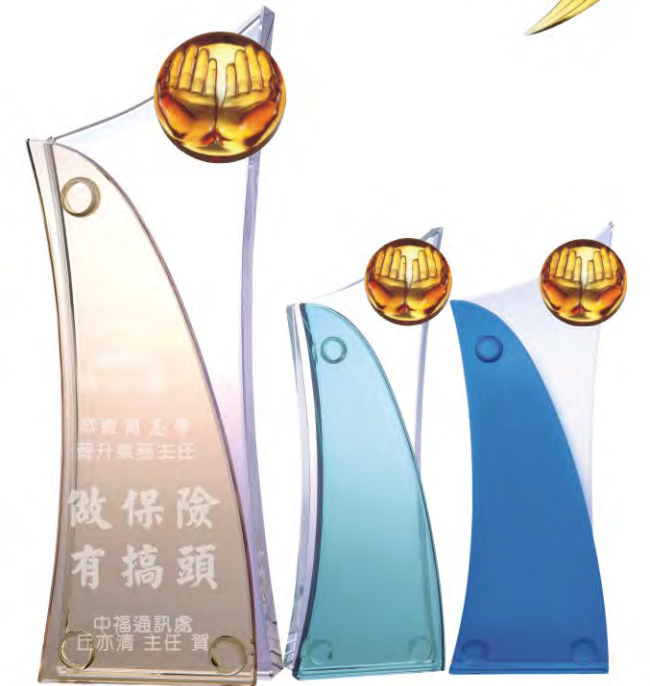

YC-K588頂尖+奉獻
長90mm寬40mm高260mm (琉璃50mm)
(藍色系/綠色系) $4,350
(金色系) $4,500