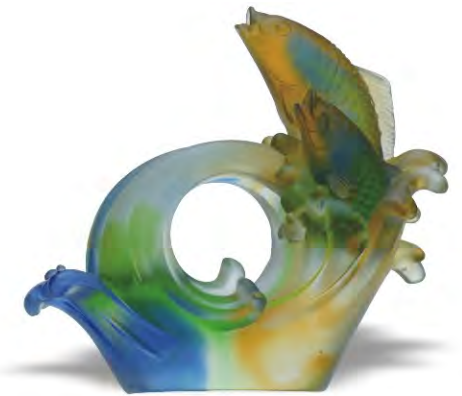

琉璃：長110mm寬70mm高110mm  
底座：長100mm寬70mm高40mm  
**NT\$ 7,350**

**CB-B008圓滿(不含底座)**

琉璃：長70mm寬30mm高70mm  
**NT\$ 2,000**

**CB-B032獨占鰲頭名片座(含底座)**

琉璃：長145mm寬40mm高85mm  
底座：長160mm寬55mm高20mm  
**NT\$ 5,000**

**CB-B025連年有魚名片座(含底座)**