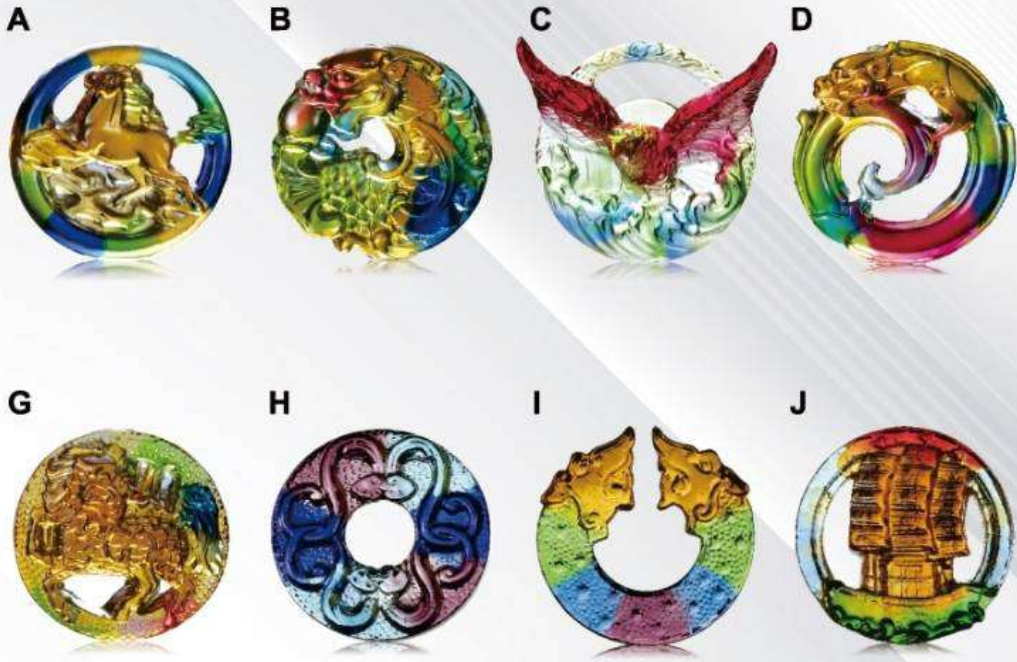

HYM-006 (鋁片)
250MMX200MMX30MM \$1400

HYM-007 (鋁片)
230MMX180MMX20MM \$1300

水晶文鎮

HYW-01
35MMX90MMX70MM \$1500

HYW-02
40MMX85MMX85MM \$1200

水晶配件

空白方體可刻 **LOGO**

50# 琉璃