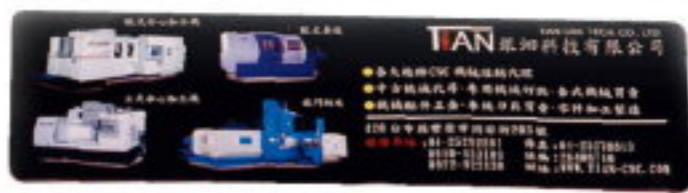

世紀名品

廣告冰箱磁鐵

GIFT COLLECTION

◎圖案僅供參考,可客製設計圖稿或造型