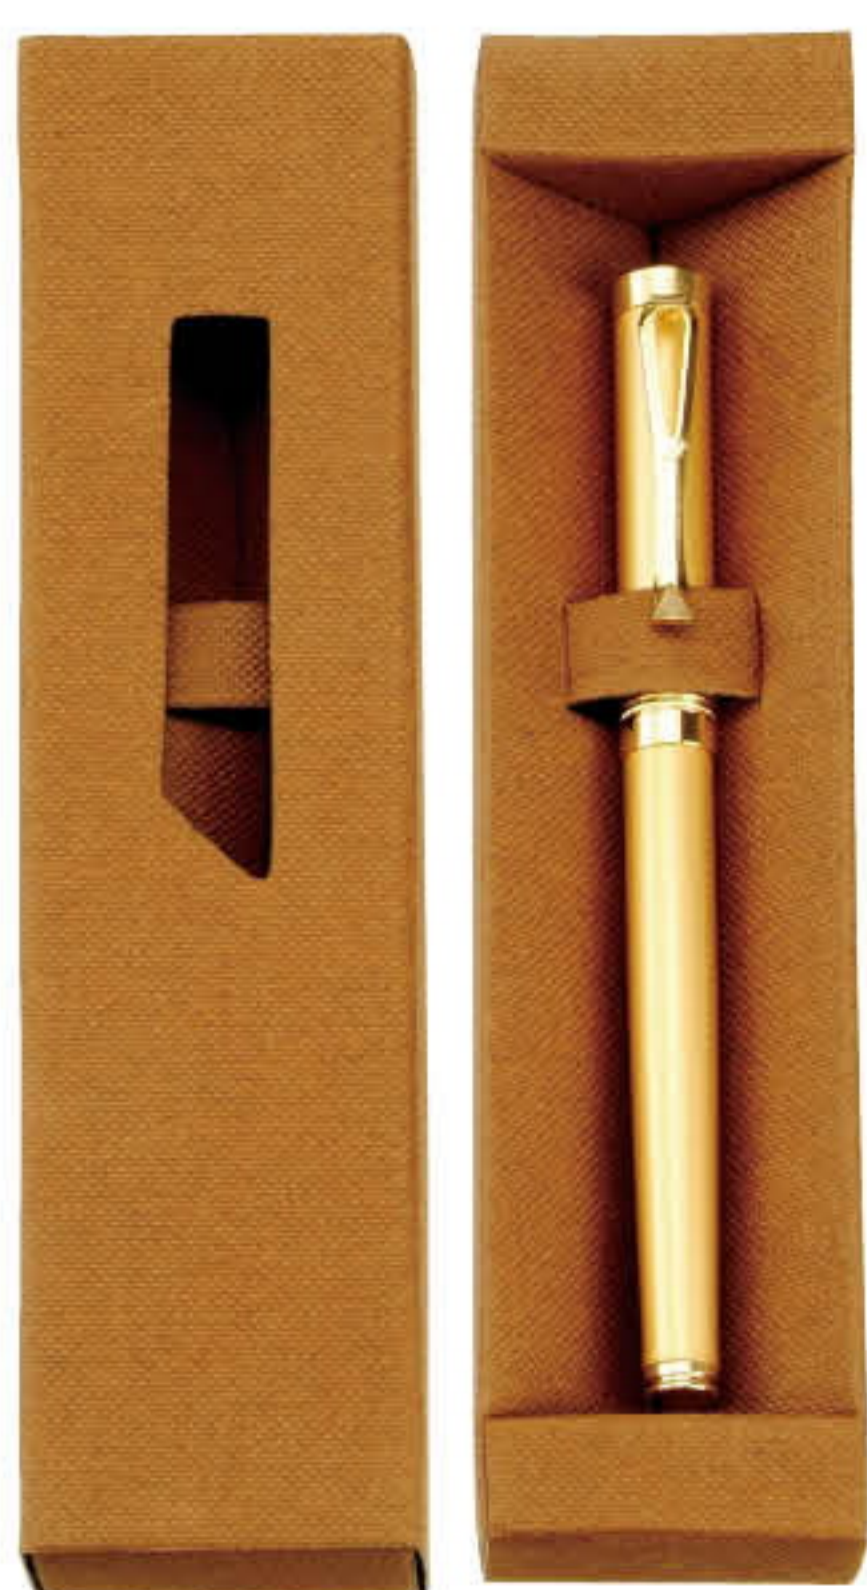

伯威原子筆
型號：SG23 參考價：157
規格：玫瑰錦盒

花紋高仕金銀對筆
型號：G48 參考價：167
規格：精裝盒

雅典鋼珠對筆
型號：G19 參考價：190
規格：精工盒

雅典鋼珠筆
型號：G15 參考價：134
規格：手工盒

雅典鋼珠對筆
型號：G50 參考價：184
規格：壓克力盒

世紀鋼珠筆
型號：G17
參考價：187

雅典鋼珠筆
型號：G01
參考價：120

粉彩鋼珠筆
型號：G02
參考價：120