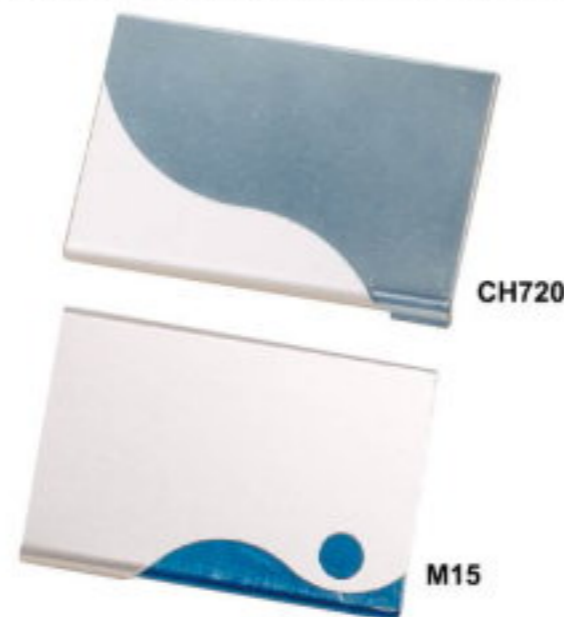

多功能手電筒(放大鏡、閱讀燈、原子筆紫光)
 型號：AE32A 單價：167
 規格：絨布套+銀盒

LED書卡燈
 型號：AE28 單價：150
 規格：銀盒

翻轉看書燈
 型號：CE006 單價：60
 規格：彩盒(空白另計)

多功能手電筒(放大鏡、閱讀燈、原子筆紫光)
 型號：AE32B 單價：200
 規格：絨布手工盒

雷射燈+白光+原子筆
 型號：111F 單價：117
 規格：木盒加紙套

伸縮指揮筆+雷射光+白光照明
 型號：111C 單價：167
 規格：鋁盒+紙套

計步器+警報器+卡路里+LED燈
 型號：KT92 單價：300
 規格：彩盒

卡路里.計步器
 型號：KT77 單價：134
 規格：

計步器+收音機
 型號：KT59 單價：284
 規格：彩盒

計步器+三LED燈(正廠出品)
 型號：KT45 單價：120
 規格：彩盒(空白另計)

精品鋁合金+外皮名片盒
 型號：M25 單價：117
 規格：

銀色鋁合金推取式名片盒
 型號：M12A 單價：90
 規格：