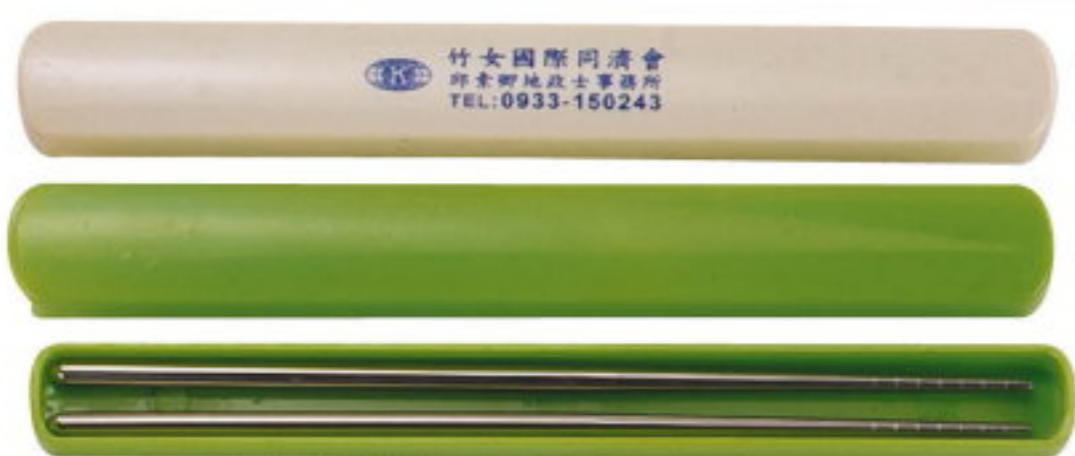

不鏽鋼筷盒
型號：AC08 單價：60
規格：23cm 筷 + A.B.S 盒 (台灣製造)