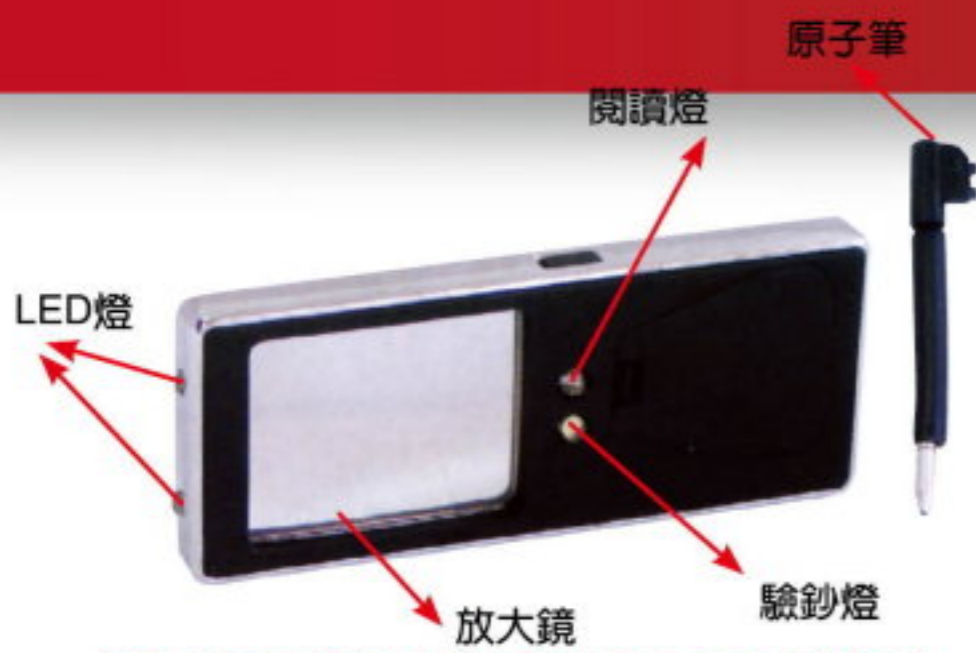

360° 魔盒美容組
型號：KT32 單價：100
規格：

5件式精選美容組
型號：KT10 單價：67
規格：

5件式精選美容組(折疊)
型號：KT75 單價：77
規格：

木盒三件式禮盒
型號：PA121 單價：90
規格：不印刷空白另計

企鵝美容組
型號：KT01 單價：37
規格：

5件式修容組
型號：KT49 單價：60
規格：

精選6件修容組
型號：KT86 單價：150
規格：11x6.5x2cm(彩盒)